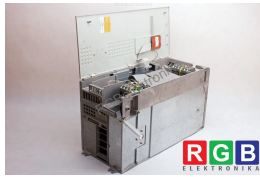

6SE7026-0ED61 AC DRIVE SIMOVERT VC SIEMENS ID4799

Używany SIEMENS 6SE7026-0ED61
Sprzęt przetestowany i wyczyszczony.
24 miesiące gwarancji
Dedykowany kurier
Wysyłka w 24h

DANE TECHNICZNE

PRODUCENT	SIEMENS
MODEL	6SE7026-0ED61
KATEGORIA	Serwonapędy i falowniki
WAGA [KG]	35.0
WYSOKOŚĆ [CM]	60.0
DŁUGOŚĆ [CM]	27.0
SZEROKOŚĆ [CM]	35.0